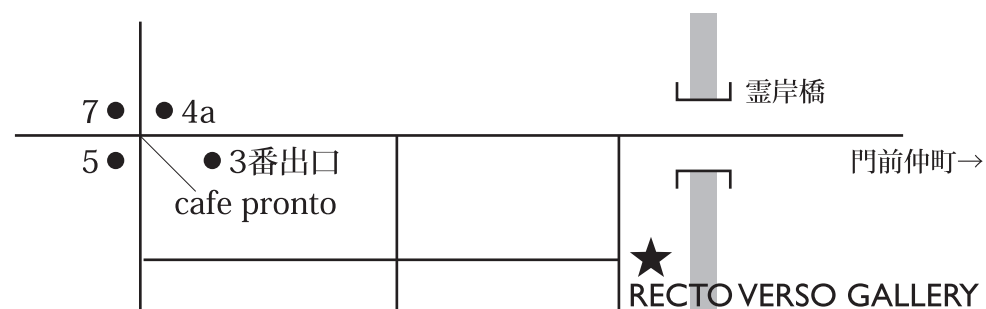

TEL : 03-5641-8546 FAX : 03-5641-8547

info@recto.co.jp <http://www.recto.co.jp/verso/>

Art Wave Exhibition vol.18

～創造のイノベーション～

Produced by RECTO VERSO GALLERY

2013 / 4 / 23 (火) ~ 4 / 27 (土) 13:00~19:00

土曜 (Last day) 13:00~16:30 日・月・祝日休廊

<http://www.recto.co.jp/verso/a-wav18>

地下鉄日比谷線・東西線／茅場町駅「東改札」3番出口より徒歩2分